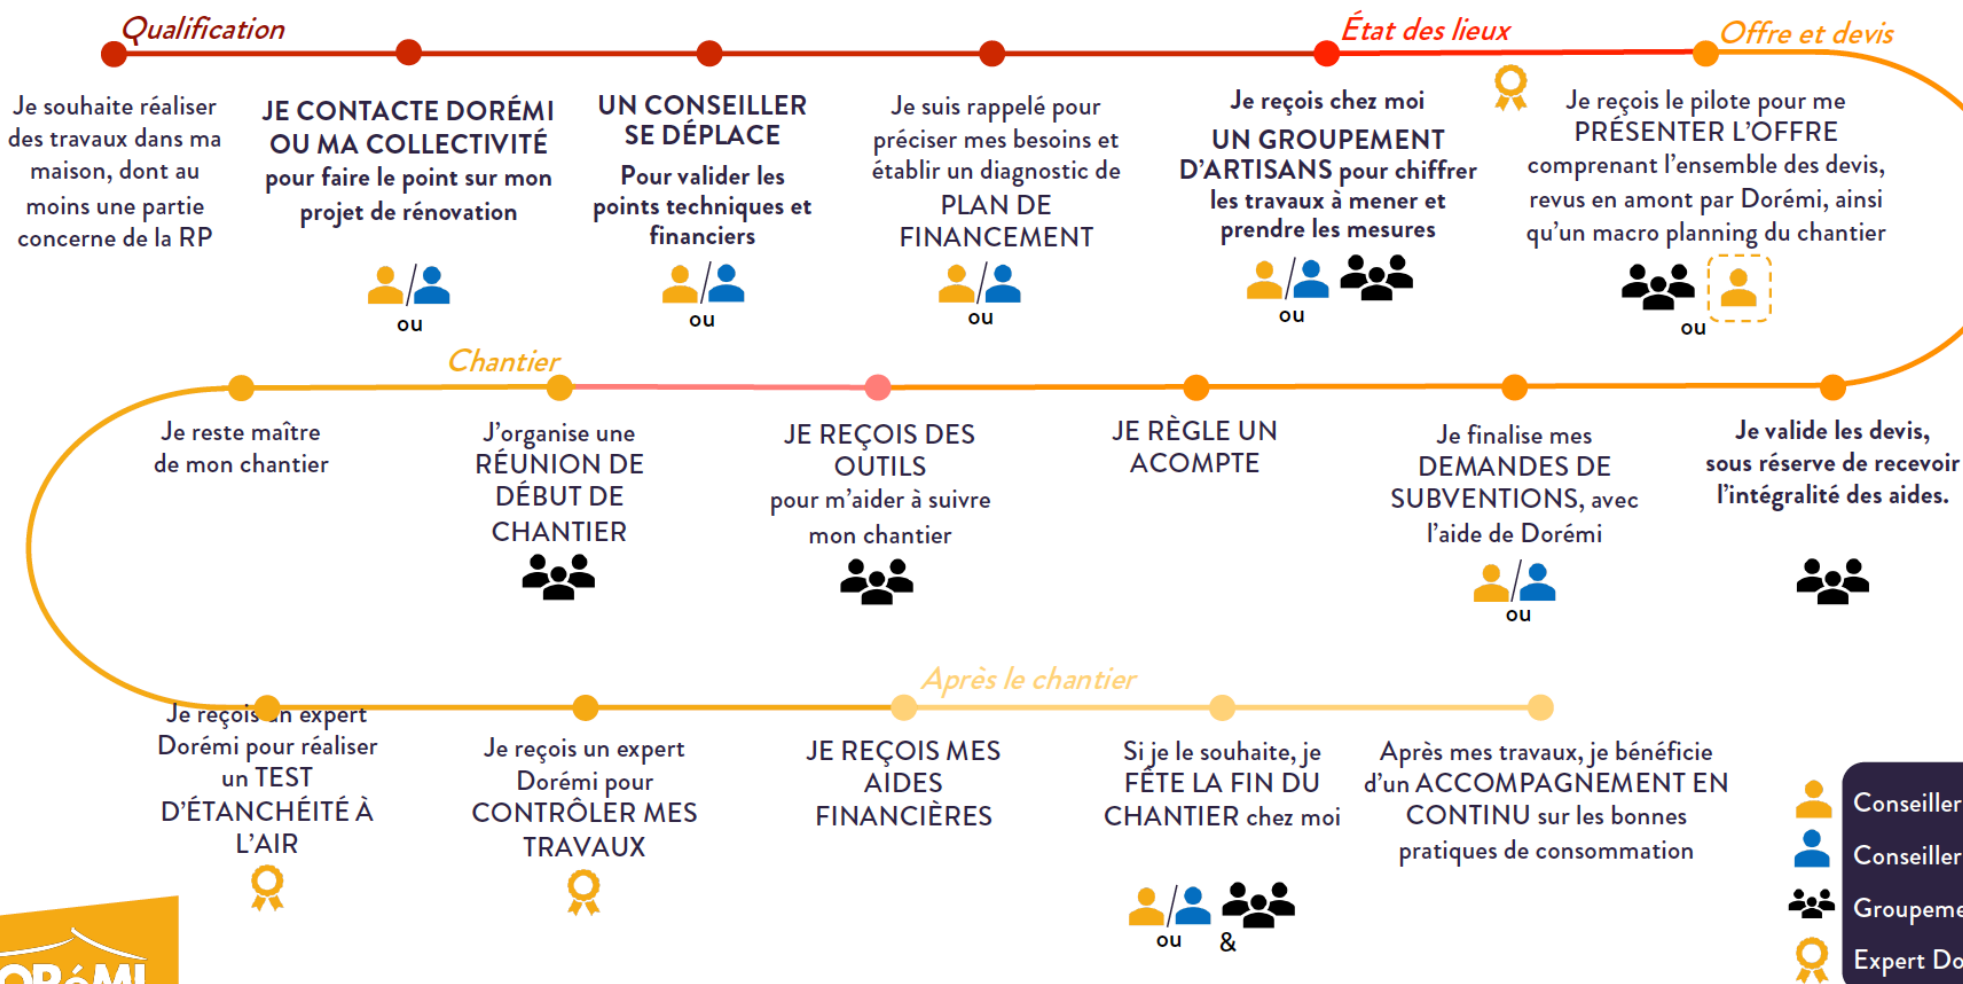

Parcours ménage détaillé

- Conseiller Dorémi
- Conseiller Territoire
- Groupement
- Expert Dorémi